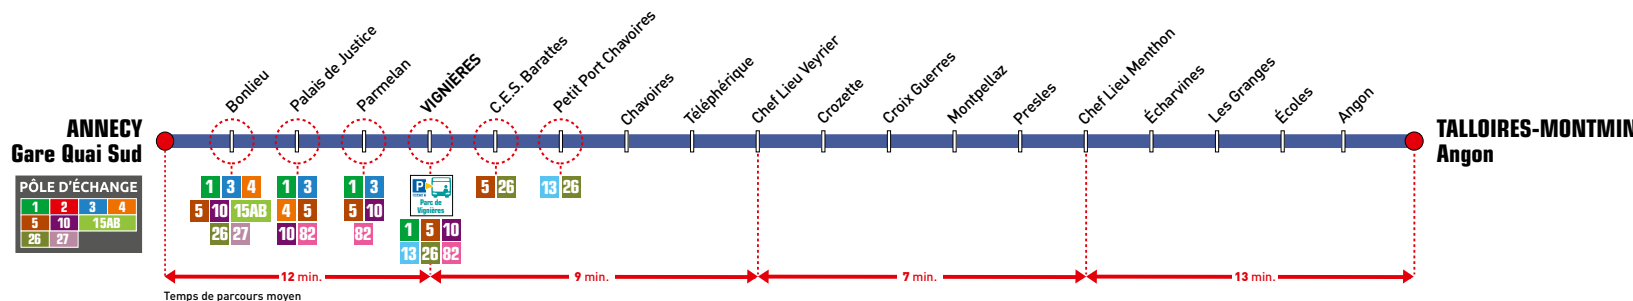

Gare d'Anncy / Vignières → Talloires-Montmin Angon

Du lundi au samedi, hors été

	GARE QUAI SUD	05:35	06:05	06:23	07:39	08:10	08:45	09:51	11:01	12:01	12:36	13:36	14:36	15:36	16:37	17:21	17:49	18:23	19:36	20:31	21:51	22:46										
Bonlieu	05:36	06:06	06:24	07:40	08:12	08:47	09:52	11:02	12:03	12:37	13:37	14:38	15:38	16:39	17:23	17:51	18:25	19:37	20:32	21:52	22:47											
Parmelan	05:38	06:08	06:26	07:43	08:14	08:49	09:55	11:05	12:05	12:40	13:40	14:41	15:41	16:42	17:26	17:54	18:28	19:40	20:34	21:54	22:49											
VIGNIÈRES	05:44	06:14	06:32	07:10	07:49	08:21	08:56	09:29	10:01	10:32	11:11	11:40	12:12	12:46	13:11	13:46	14:06	14:48	15:06	15:48	16:16	16:50	17:34	18:02	18:35	19:03	19:46	20:07	20:40	21:16	22:00	22:55
Petit Port Chavoires	05:47	06:17	06:35	07:15	07:53	08:25	09:00	09:33	10:05	10:36	11:15	11:44	12:16	12:50	13:15	13:50	14:11	14:53	15:11	15:53	16:21	16:55	17:39	18:07	18:41	19:07	19:51	20:12	20:44	21:20	22:04	22:59
Chavoires	05:49	06:19	06:37	07:17	07:55	08:27	09:02	09:35	10:07	10:38	11:17	11:46	12:18	12:52	13:17	13:52	14:13	14:55	15:13	15:55	16:23	16:57	17:41	18:09	18:43	19:09	19:53	20:14	20:46	21:22	22:06	23:01
Chef Lieu Veyrier	05:51	06:21	06:39	07:19	07:58	08:30	09:05	09:38	10:10	10:41	11:20	11:49	12:21	12:55	13:20	13:55	14:16	14:58	15:16	15:58	16:26	17:00	17:44	18:12	18:46	19:12	19:56	20:17	20:49	21:25	22:08	23:03
Montpellaz	05:54	06:24	06:43	07:23	08:01	08:34	09:09	09:42	10:14	10:45	11:24	11:53	12:25	12:58	13:23	13:59	14:20	15:02	15:20	16:02	16:30	17:04	17:48	18:16	18:50	19:16	20:00	20:21	20:52	21:29	22:11	23:06
Chef Lieu Menthon	05:57	06:27	06:46	07:26	08:04	08:37	09:12	09:45	10:17	10:48	11:27	11:56	12:28	13:01	13:26	14:02	14:23	15:05	15:23	16:05	16:33	17:07	17:51	18:19	18:53	19:19	20:03	20:24	20:55	21:32	22:14	23:09
Les Granges	06:02	06:32	06:51	07:31	08:09	08:42	09:17	09:50	10:22	10:53	11:32	12:01	12:33	13:06	13:31	14:07	14:28	15:10	15:29	16:11	16:39	17:13	17:57	18:25	18:59	19:25	20:08	20:29	21:00	21:37	22:19	23:14
Angon	06:08	06:38	06:58	07:37	08:15	08:48	09:23	09:56	10:28	10:59	11:38	12:07	12:39	13:12	13:37	14:13	14:34	15:16	15:35	16:17	16:45	17:19	18:03	18:31	19:05	19:31	20:14	20:35	21:06	21:43	22:25	23:20
TALLOIRES-MONTMIN ANGNON	06:10	06:40	07:00	07:39	08:17	08:50	09:25	09:58	10:30	11:01	11:40	12:09	12:41	13:14	13:39	14:15	14:36	15:18	15:37	16:19	16:47	17:21	18:05	18:33	19:07	19:33	20:16	20:37	21:08	21:45	22:26	23:21