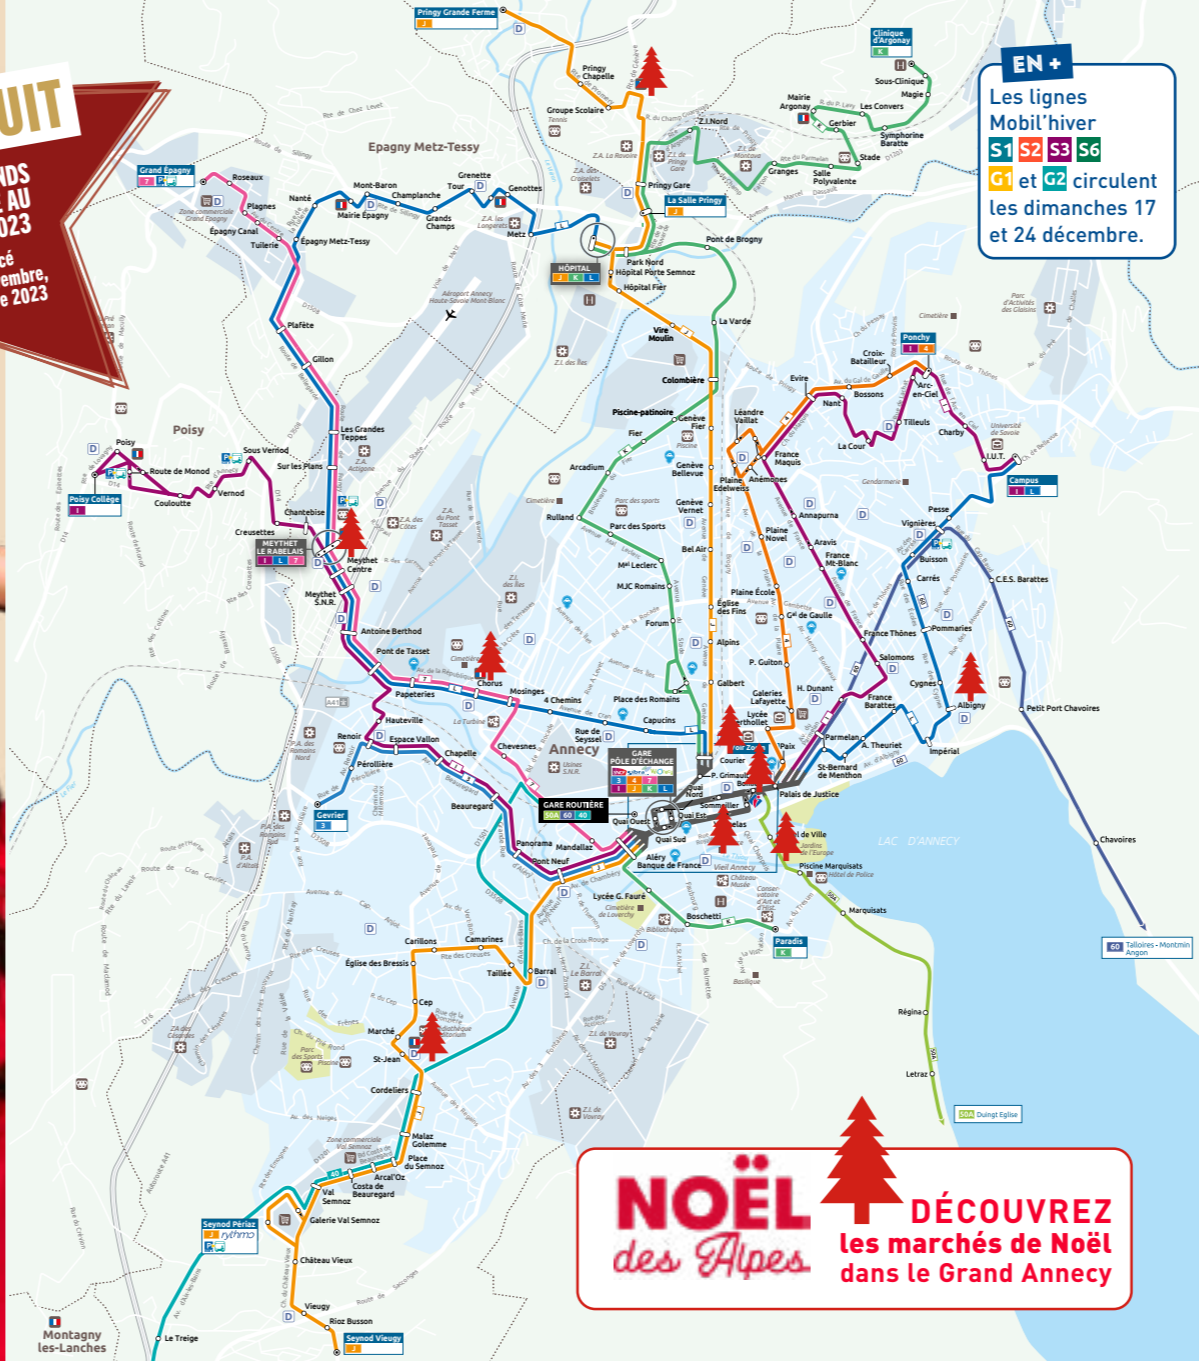

EN +

Les lignes
Mobil'hiver
S1 S2 S3 S6
G1 et G2 circulent
les dimanches 17
et 24 décembre.

LIGNES SPÉCIALES

Les dimanches 26 novembre, 3, 10 et 17 décembre 2023

3 Gare Quai Nord Gevrier

GARE QUAI NORD	13:26	14:15	15:01	15:48	16:34	17:24	18:18	19:00
Pont Neuf	13:30	14:19	15:05	15:52	16:38	17:28	18:22	19:04
Beauregard	13:33	14:22	15:08	15:55	16:41	17:31	18:25	19:07
Chapelle	13:35	14:24	15:10	15:57	16:43	17:33	18:27	19:09
Renoir	13:38	14:27	15:13	16:00	16:46	17:36	18:30	19:12
GEVRIER	13:41	14:30	15:16	16:03	16:49	17:39	18:33	19:15

GEVRIER	13:07	13:56	14:42	15:23	16:15	17:05	17:54	18:38
Renoir	13:09	13:58	14:44	15:25	16:17	17:07	17:56	18:40
Chapelle	13:12	14:01	14:47	15:28	16:20	17:10	17:59	18:43
Beauregard	13:13	14:02	14:48	15:29	16:21	17:11	18:00	18:44
Pont Neuf	13:17	14:06	14:52	15:33	16:25	17:15	18:04	18:48
GARE QUAI SUD	13:21	14:10	14:56	15:37	16:29	17:19	18:08	18:52

4 Gare Quai Sud Ponchy

GARE QUAI SUD	13:18	14:08	14:59	15:51	16:40	17:31	18:22	19:09
Bonlieu	13:21	14:11	15:02	15:54	16:43	17:34	18:25	19:12
Galeries Lafayette	13:25	14:15	15:06	15:58	16:47	17:38	18:29	19:16
Plaine Novel	13:28	14:18	15:09	16:01	16:50	17:41	18:32	19:19
Eivre	13:34	14:24	15:15	16:07	16:56	17:47	18:38	19:25
PONCHY	13:39	14:29	15:20	16:12	17:01	17:52	18:43	19:30

PONCHY	12:55	13:45	14:35	15:27	16:17	17:07	17:58	18:48
Eivre	12:59	13:49	14:39	15:31	16:21	17:11	18:02	18:52
Plaine Novel	13:04	13:54	14:44	15:36	16:26	17:16	18:07	18:57
Galeries Lafayette	13:07	13:57	14:47	15:39	16:29	17:19	18:10	19:00
Bonlieu	13:10	14:00	14:50	15:42	16:32	17:22	18:13	19:03
GARE QUAI OUEST	13:13	14:03	14:54	15:46	16:36	17:26	18:17	19:06

7 Gare Quai Nord Grand Épagny

GARE QUAI NORD	07:43	13:45	15:00	16:11	17:21	18:32	19:40
Chorus	07:50	13:53	15:08	16:19	17:30	18:40	19:47
Pont De Tasset	07:53	13:55	15:10	16:21	17:33	18:42	19:48
Meythet Le Rabelais	07:56	13:59	15:15	16:26	17:38	18:46	19:52
Tuileries	08:06	14:06	15:22	16:33	17:45	18:53	19:59
GRAND ÉPAGNY	08:10	14:11	15:27	16:38	17:50	18:57	20:03

GRAND ÉPAGNY	14:27	15:38	16:48	17:59	19:11	20:06
Tuileries	14:31	15:42	16:52	18:03	19:15	20:10
Meythet Le Rabelais	14:39	15:50	17:00	18:11	19:23	20:18
Pont De Tasset	14:42	15:53	17:03	18:14	19:25	20:20
Chorus	14:46	15:57	17:06	18:18	19:28	20:23
GARE QUAI SUD	14:53	16:04	17:14	18:25	19:34	20:29

DIMANCHES & JOURS FÉRIÉS

50A Gare routière Duingt Église / Saint-Jorioz Collège

GARE ROUTIÈRE	08:30	09:45	11:00	12:15	13:30	14:45	16:00	17:20	18:40	19:45
Bonlieu	08:32	09:47	11:03	12:19	13:33	14:48	16:03	17:23	18:43	19:48
Hôtel de Ville	08:34	09:49	11:05	12:22	13:35	14:50	16:06	17:26	18:46	19:50
Piscine Marquisats	08:36	09:51	11:07	12:24	13:37	14:52	16:08	17:28	18:48	19:51
Marquisats	08:38	09:53	11:10	12:27	13:40	14:55	16:11	17:31	18:51	19:54
Régina	08:41	09:56	11:13	12:29	13:42	14:57	16:14	17:34	18:53	19:56
Letraz	08:42	09:57	11:14	12:31	13:44	14:59	16:15	17:35	18:55	19:57
Le Crêt	08:43	09:58	11:15	12:31	13:44	14:59	16:16	17:36	18:55	19:58